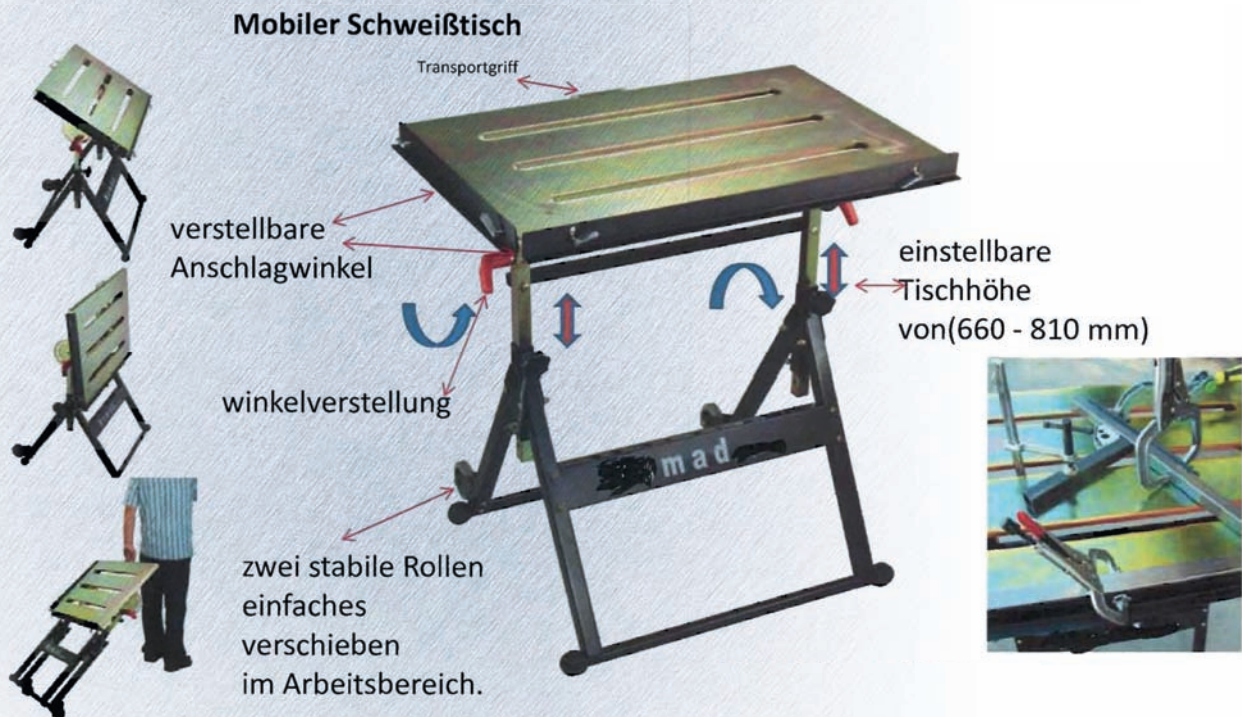

## NEU IN UNSEREM SORTIMENT - MOBILER SCHWEISSTISCH

### Mobiler Schweißstisch

Größe: 760 x 510 mm  
 Höhe: 660 - 810 mm  
 Belastung max: 160 KG  
 Gewicht: 20 KG

Art.-Nr. 16500

**280,- €**

Der Preis zzgl. ges. MwSt.. Das Angebot richtet sich nur an gewerbliche Kunden und ist regional auf das PLZ-Gebiet 39 begrenzt. Es gelten ausschließlich unsere allgemeinen Geschäfts- und Lieferbedingungen. Nur solange der Vorrat reicht. Dieses Sonderangebot kann nicht mit anderen Angeboten kombiniert werden.